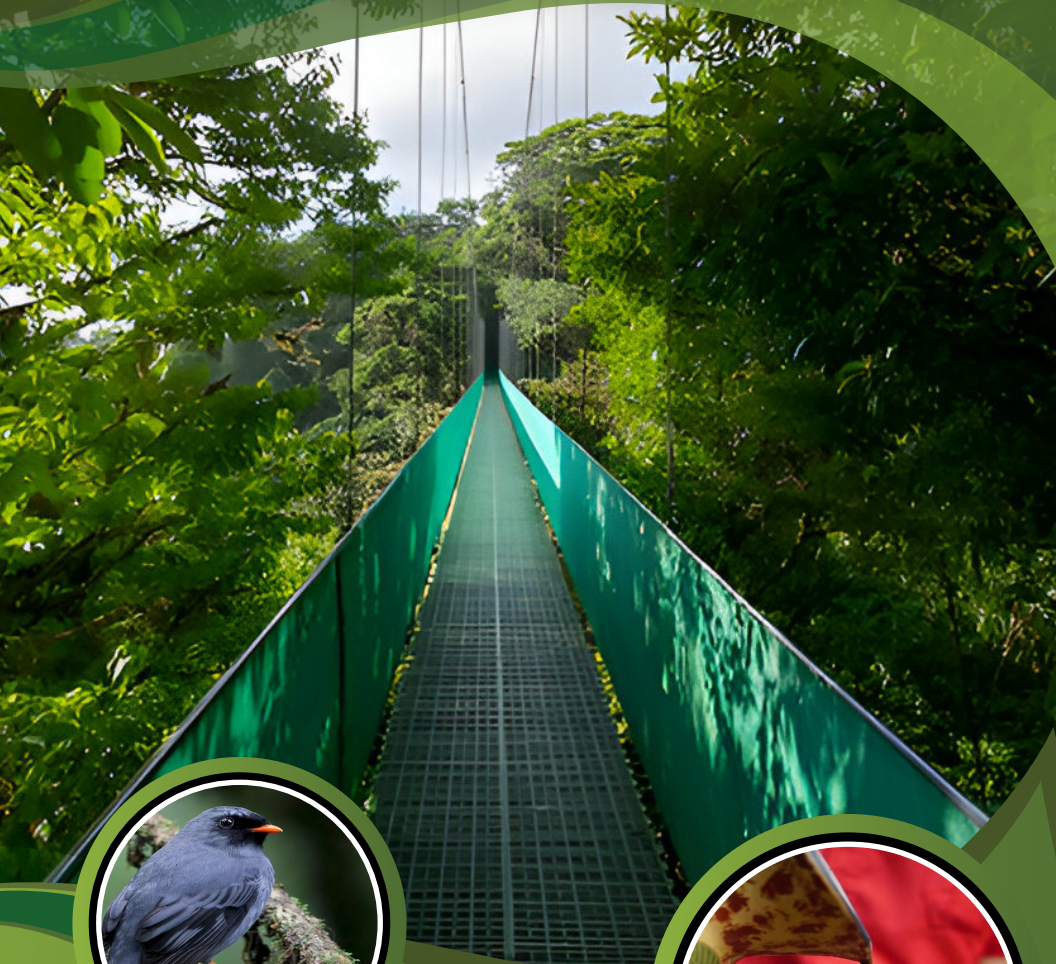

# Monteverde

Hanging Bridges & Coffee Tour 3 in 1

+506 8931 5777

[www.takeabreakcr.com](http://www.takeabreakcr.com)

Monteverde is a natural paradise with cloud forests rich in biodiversity, home to species such as quetzals, sloths, and howler monkeys.

Our tour includes two main activities: Hanging Bridges and the Coffee, Chocolate, and Sugar Cane Tour.

Nuestro tour tiene un recorrido constituido por 2 actividades; Puentes colgantes, Tour de Café, Chocolate y Caña de Azúcar.

### INCLUYE

- Transporte privado
- Desayuno
- Puentes colgantes (Tour Guiado)
- Tour de Café, Chocolate y Caña de Azúcar
- Almuerzo
- Guía Español / Inglés